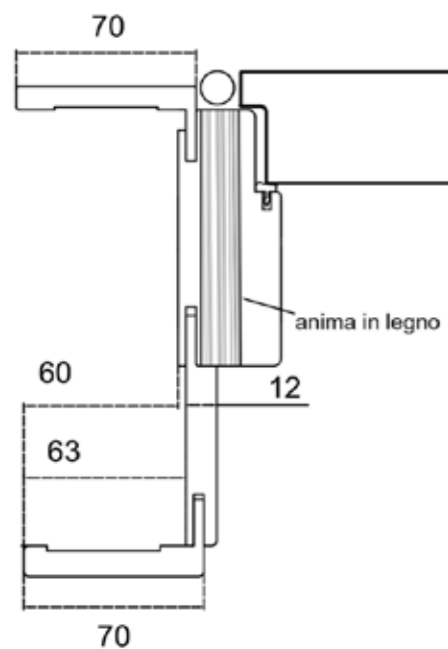

Sezione prolungamento imbotta