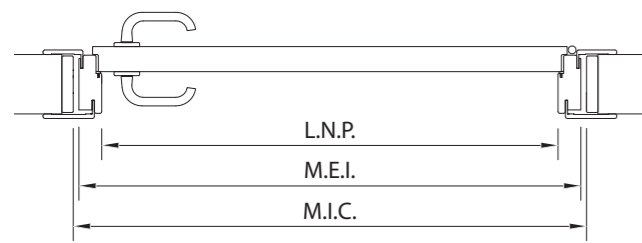

Battiscopa standard 70/90 x 9/10 mm
Standard skirting board 70/90 x 9/10 mm
Plinthes norme du Conseil 70/90 x 9/10 mm

Bianco opaco

Palissandro bianco

Olmo bianco

Olmo grigio

Olmo nocciola

Matrix bianco

L.N.P. = luce netta passaggio
M.E.I. = misura esterna imbotta
M.I.C. = misura interno controtelaio