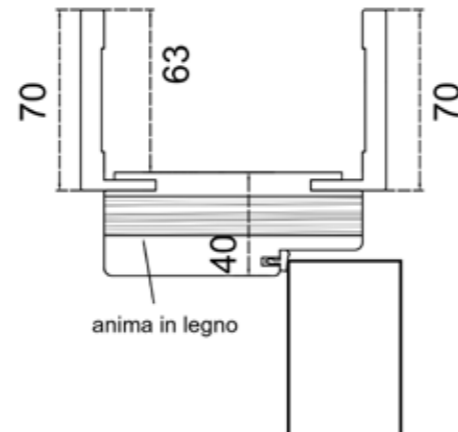

L.N.P. = luce netta passaggio
M.E.I. = misura esterna imbotta
M.I.C. = misura interno controtelaio

Sezione verticale

Un mondo di porte

A world of doors Un monde de portes

Qualunque sia il tuo stile, OTC DOORS veste la casa con prodotti duraturi e di qualità, pensati anche per progetti residenziali e pubblici. La continua ricerca nella creazione di collezioni dalle alte prestazioni estetiche e funzionali, consente ad OTC DOORS di offrire un'ampia gamma di soluzioni in grado di assecondare qualsiasi esigenza: l'eleganza contemporanea di VENTIVENTI, le vibranti superfici di DUAL, il sapore rustico della collezione GRANDUCATO, il design pulito e intramontabile di OTELLO, il gusto sofisticato dei laccati di BUTTERFLY, TURANDOT e TOSCA, la sicurezza e la versatilità dei portoni blindati OTC DOORS SECURITY, la magica bellezza delle porte in vetro RIFLESSI. Un mondo di porte per chi ama arredare con l'inconfondibile gusto del Made in Italy.

Whatever your style, OTC DOORS dresses the home with long-lasting and quality products, also designed for residential and public projects. The continuous research in the creation of collections with high aesthetic and functional performances, allows OTC DOORS to offer a wide range of solutions able to satisfy any need: the contemporary elegance of VENTIVENTI, the vibrant surfaces of DUAL, the rustic flavor of GRANDUCATO collection, the clean and timeless design of OTELLO, the sophisticated taste of the lacques of BUTTERFLY, TURANDOT and TOSCA, the safety and versatility of the OTC DOORS SECURITY armored doors, the magical beauty of the RIFLESSI glass doors.

A world of doors for those who love to furnish with the unmistakable taste of Made in Italy.