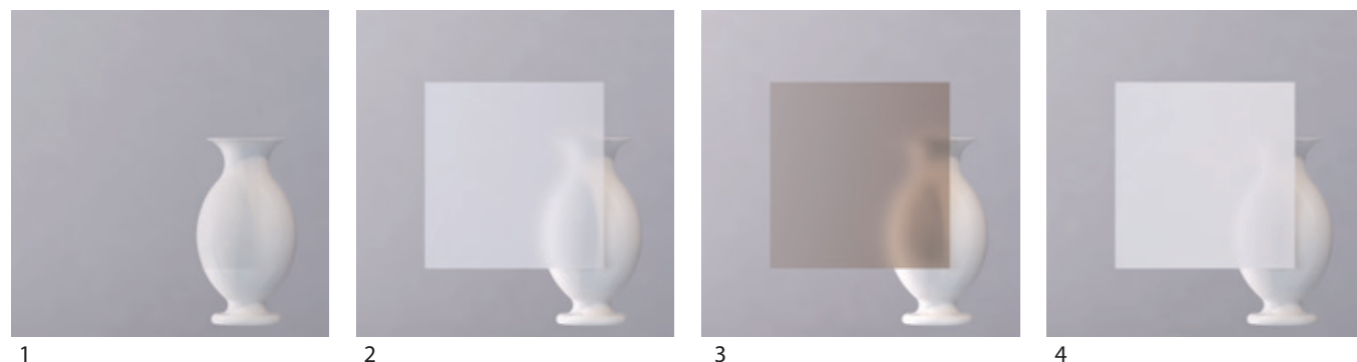

E01 Olmo nocciola

* non in pronta consegna / available to order / livraison immédiate non disponible

vetro
glass
verre

trasparente (1), satinato bianco (2), satinato bronzo (3), bianco latte (4) - mm 6/7 o mm 6 temperato
transparent (1), white frosted (2), bronze frosted (3), milk white (4) - mm 6/7 or mm 6 tempered
transparentes (1), blanc satiné (2), bronze satiné (3), blanc laiteux (4) - mm 6/7 ou mm 6 trempé