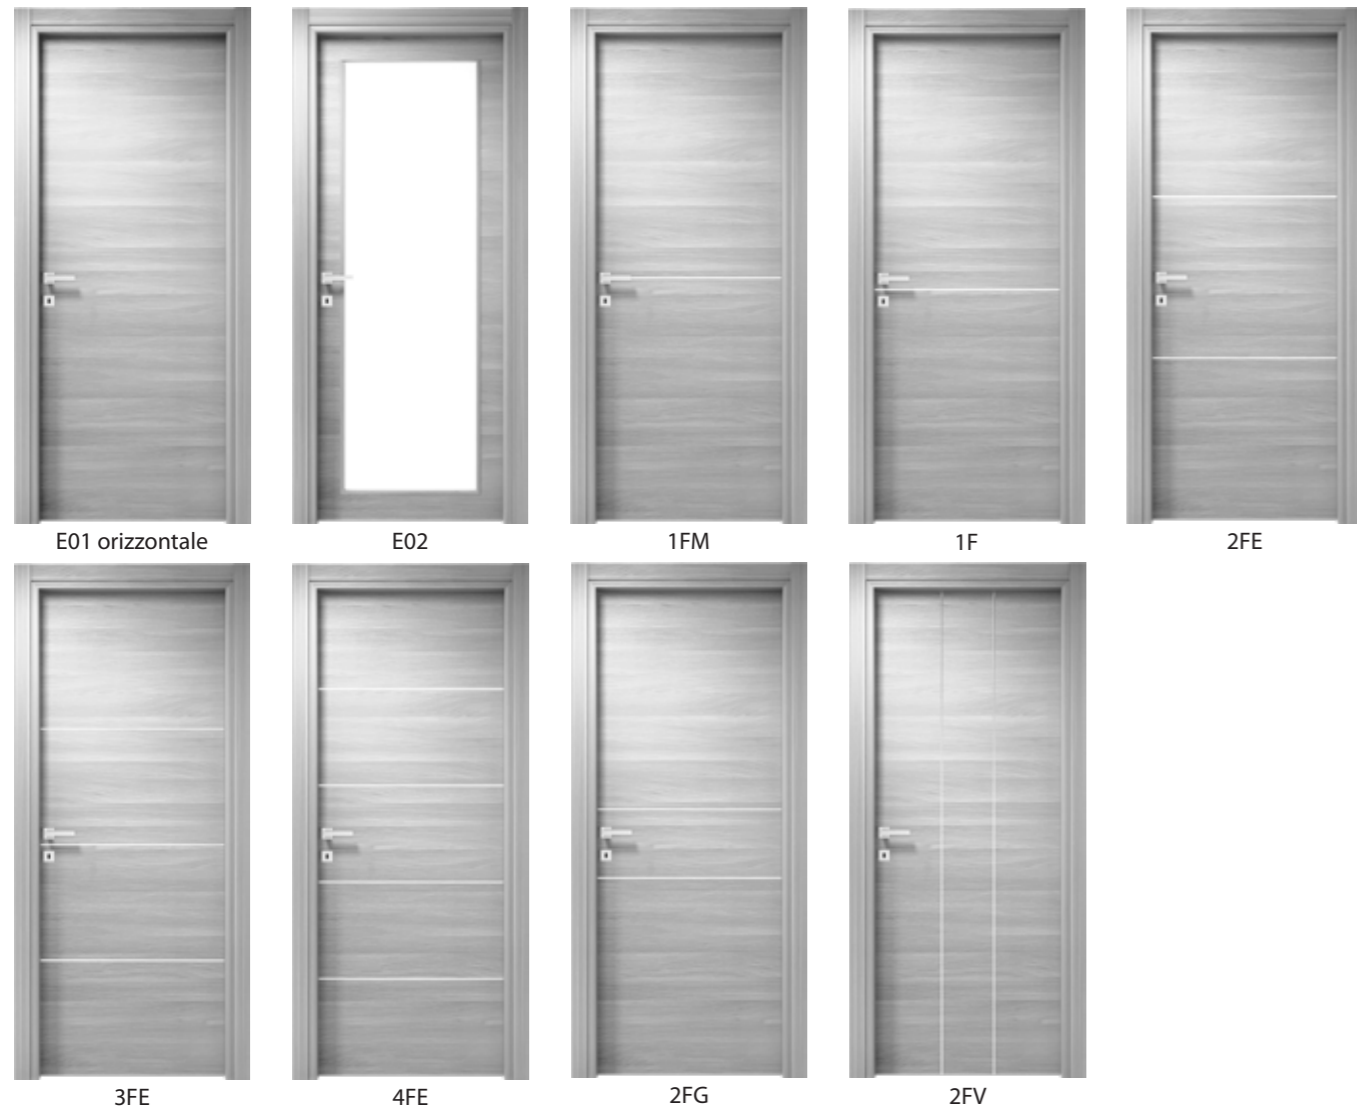

* non in pronta consegna / available to order / livraison immédiate non disponible

vetro
glass
verre

trasparente (1), satinato bianco (2), satinato bronzo (3), bianco latte (4) - mm 6/7 o mm 6 temperato
transparent (1), white frosted (2), bronze frosted (3), milk white (4) - mm 6/7 or mm 6 tempered
transparentes (1), blanc satiné (2), bronze satiné (3), blanc laiteux (4) - mm 6/7 ou mm 6 trempé