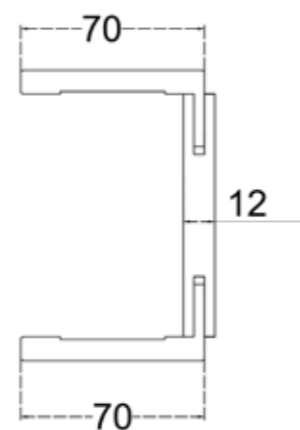

Sezione vano passaggio