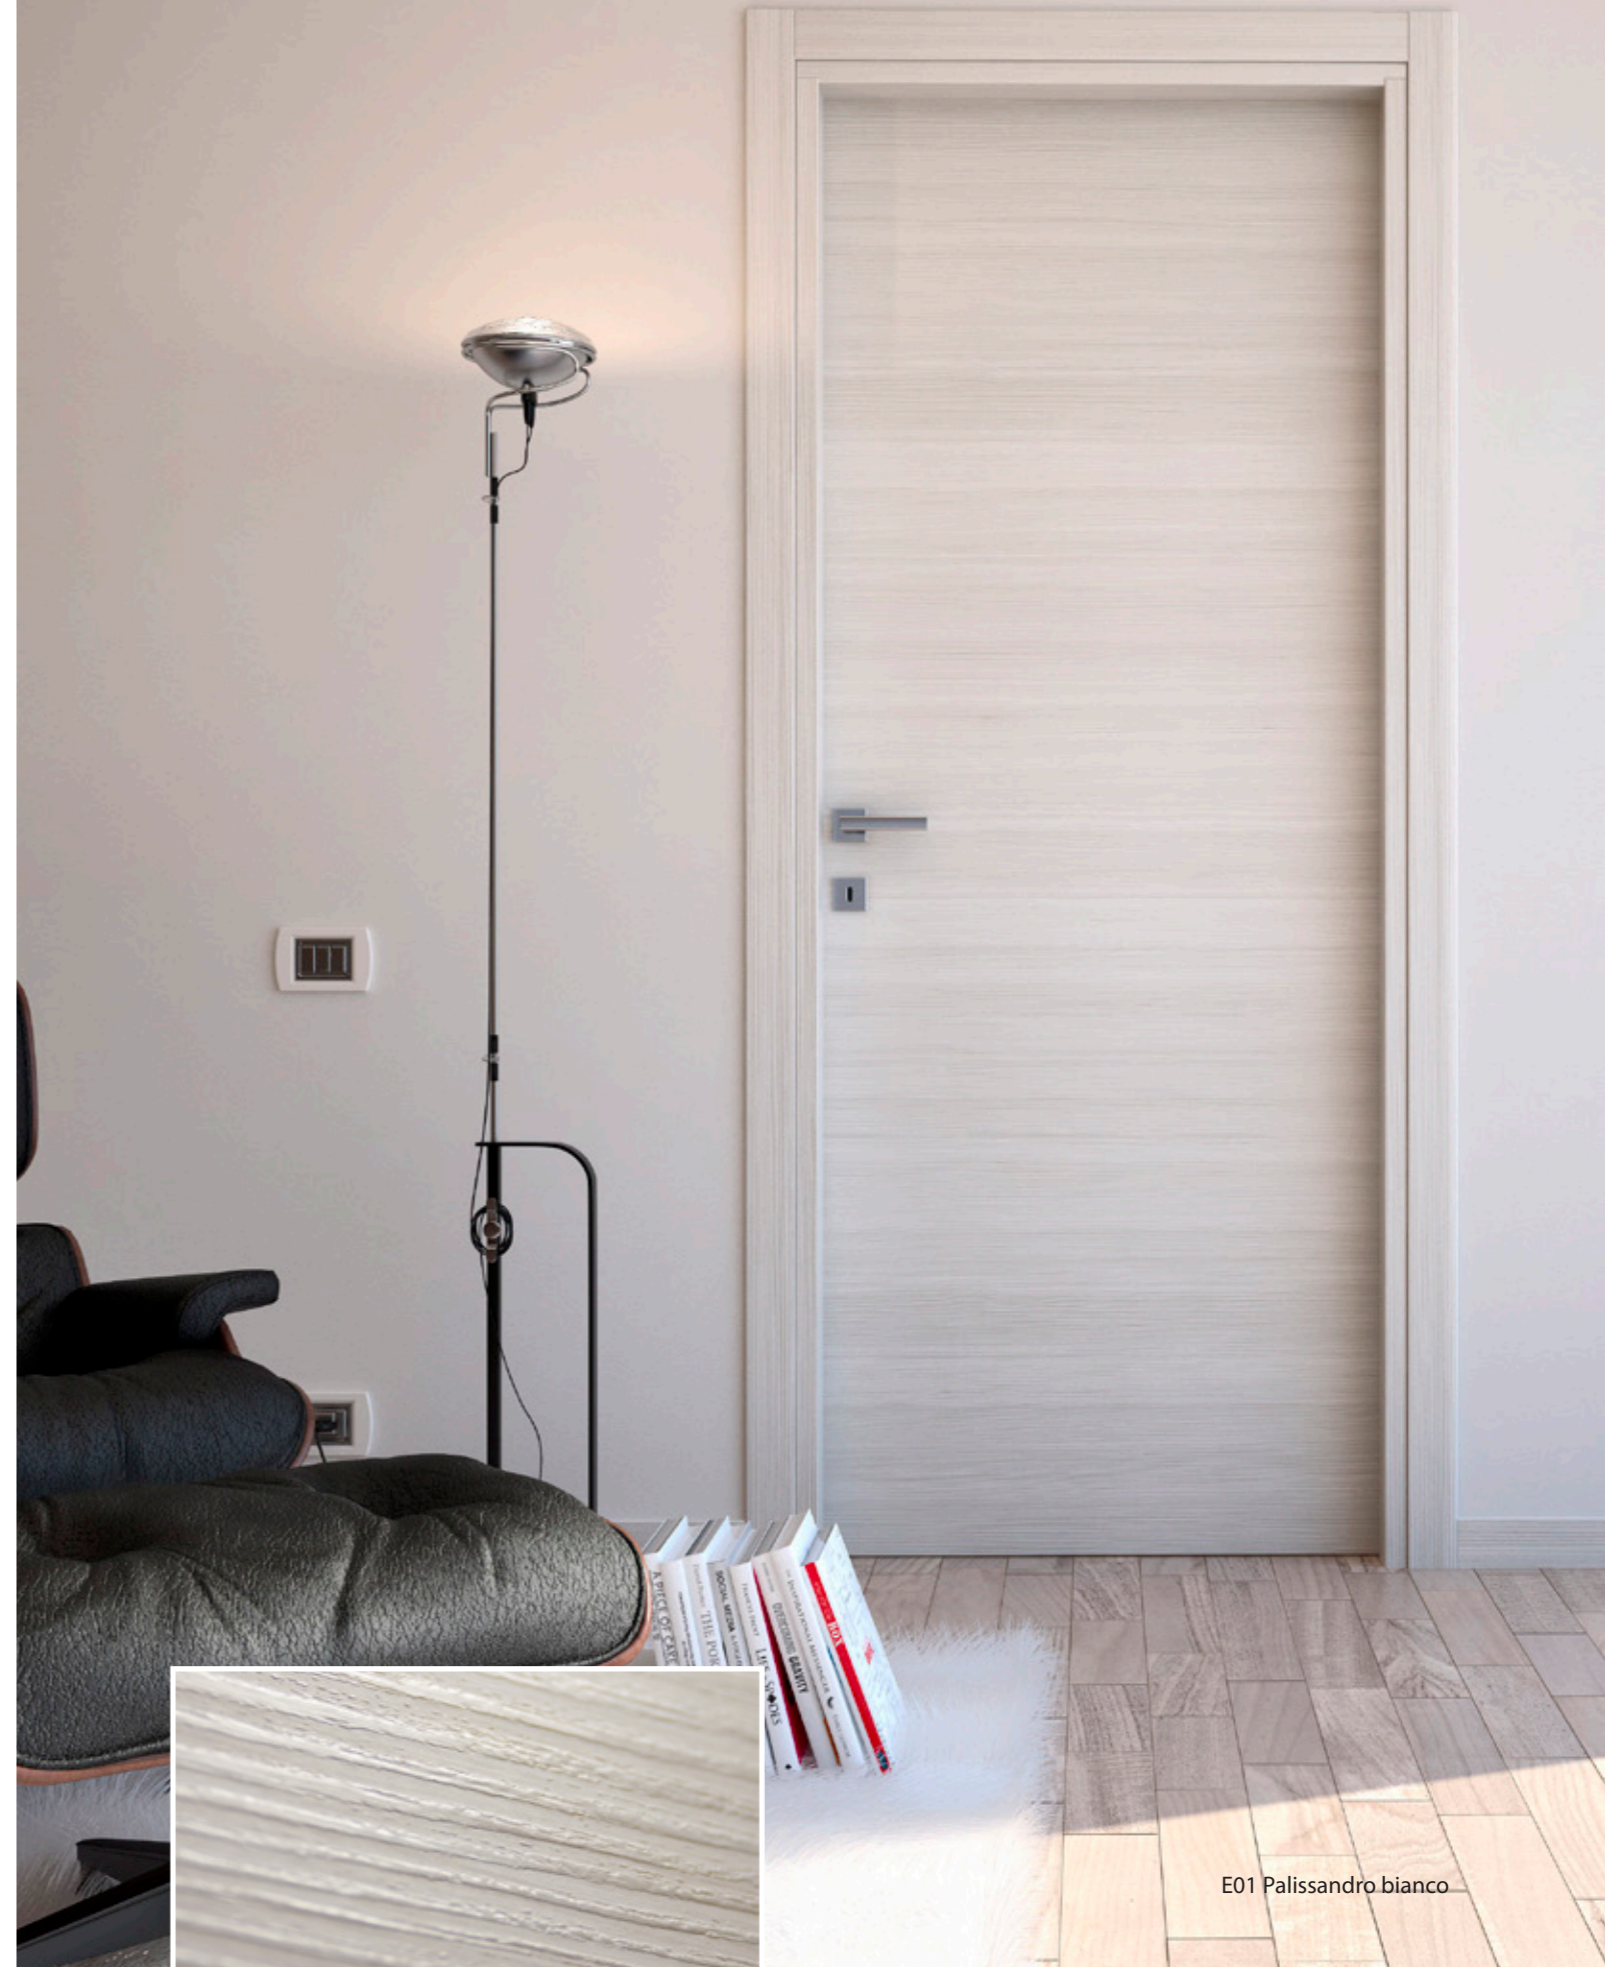

E01 Palissandro bianco