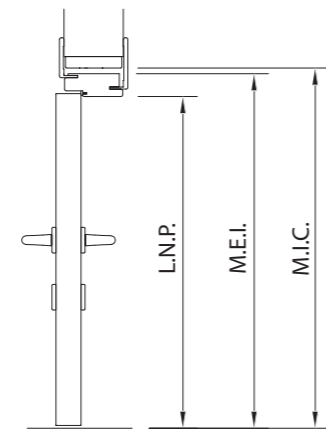

Sezione orizzontale