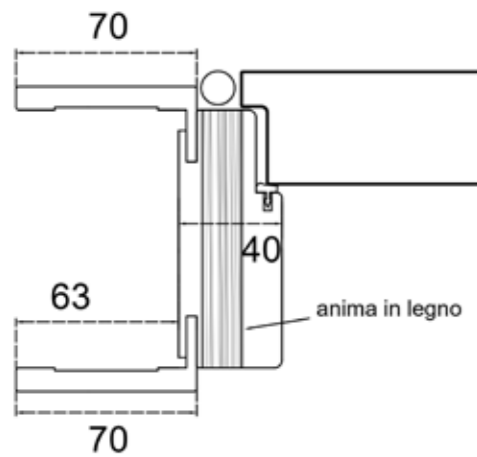

Sezione verticale